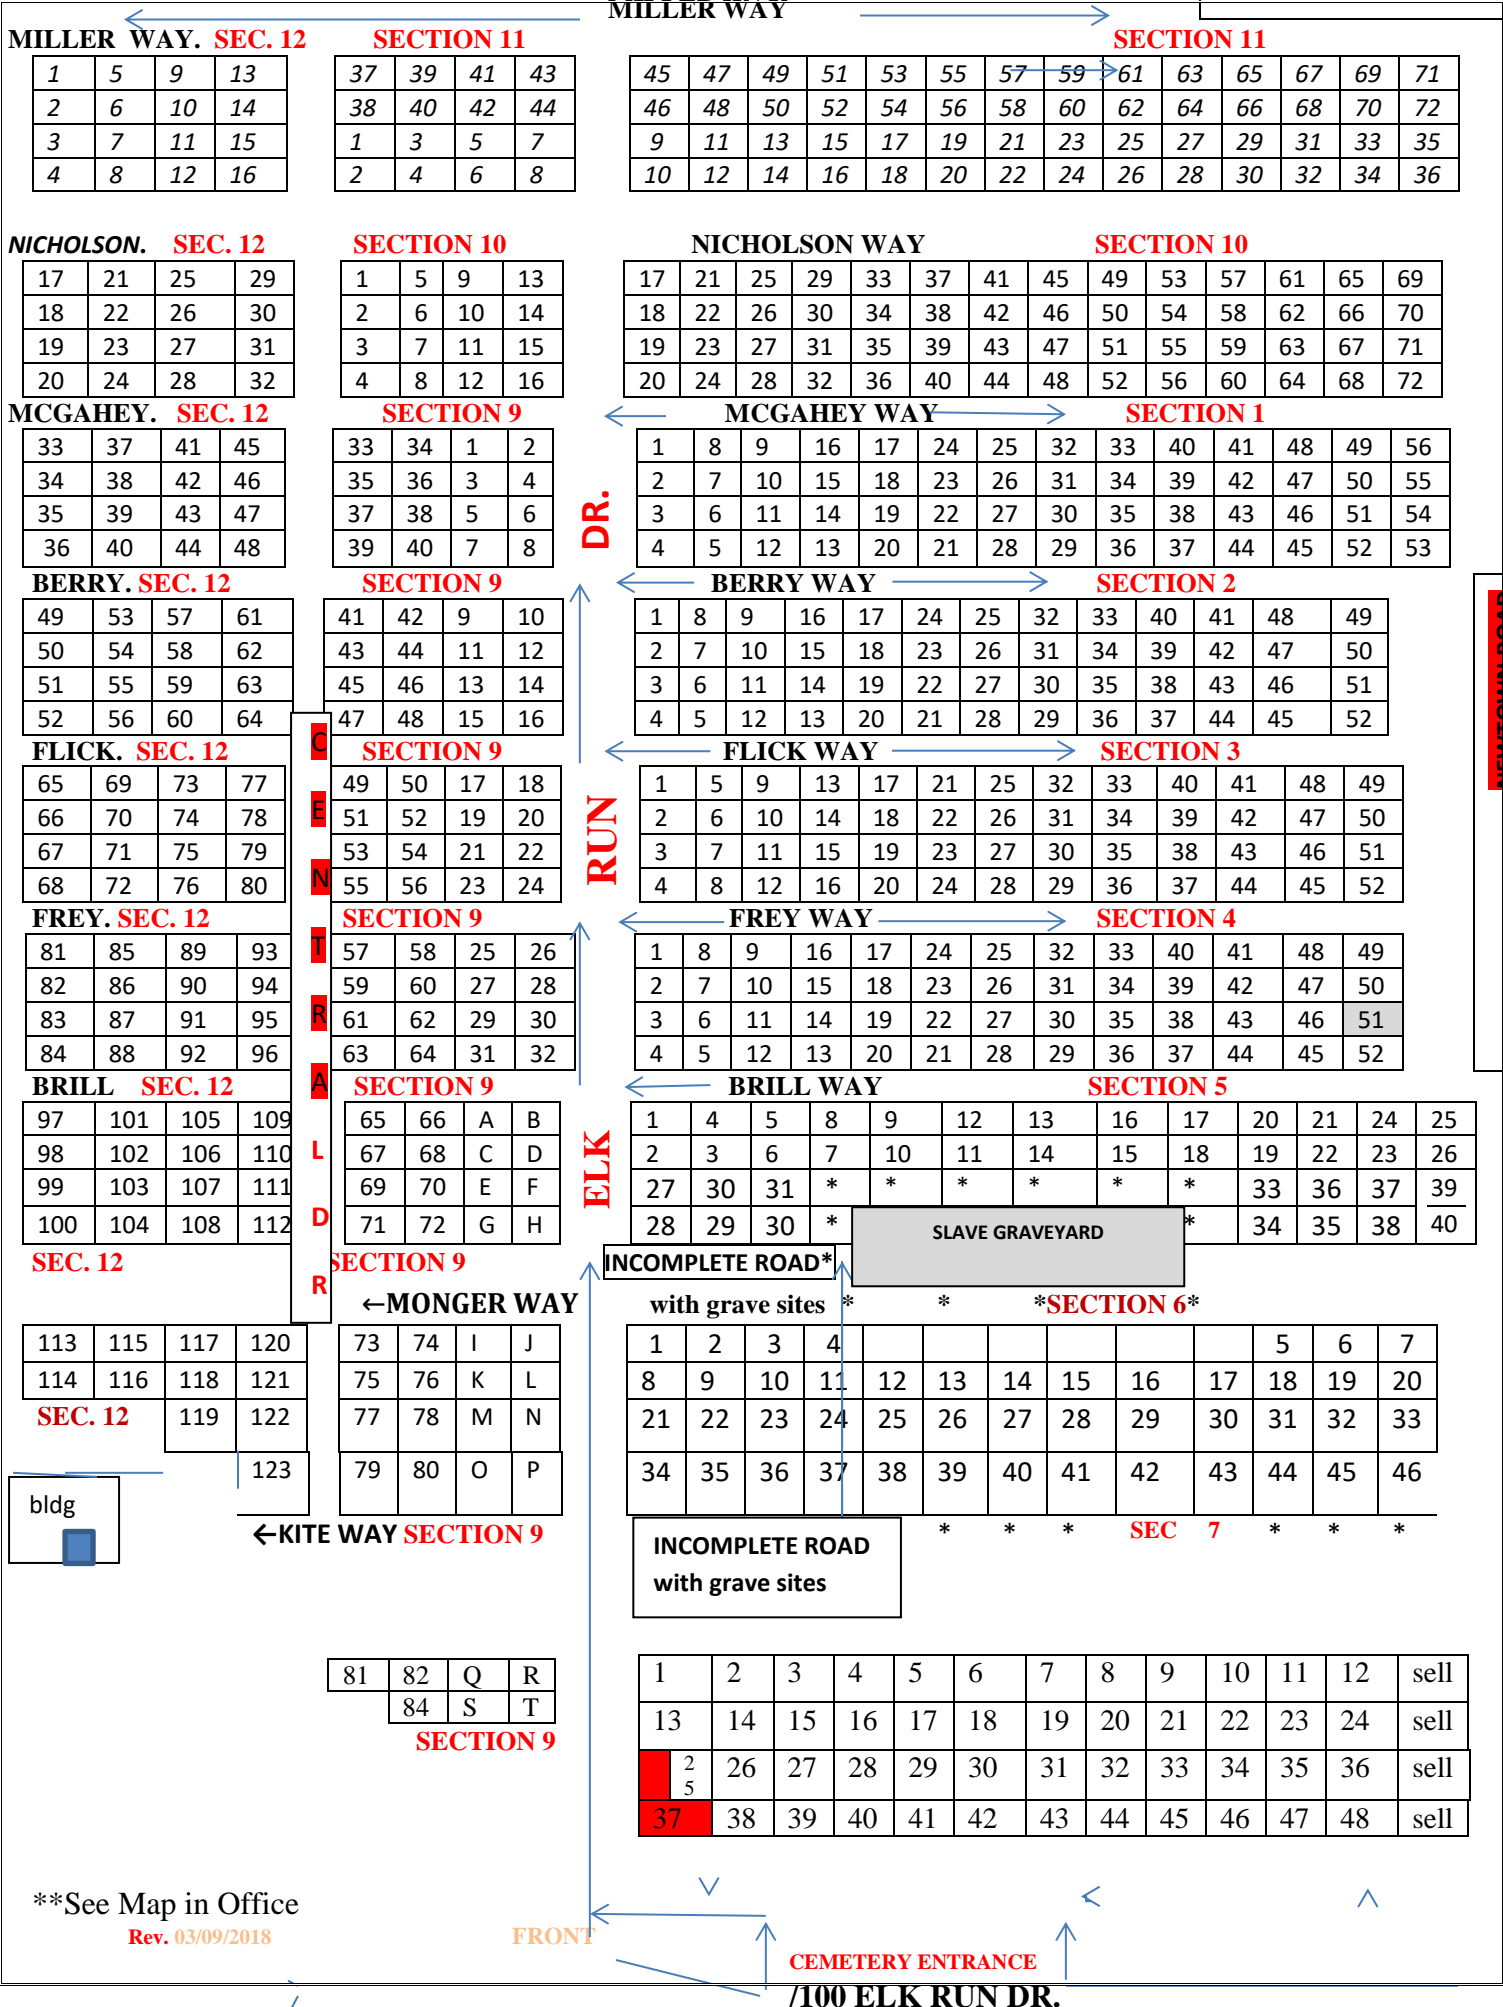

ELK RUN CEMETERY ELKTON, VIRGINIA

MASOLEUMS AREA

MILLER WAY. SEC. 12

1	5	9	13
2	6	10	14
3	7	11	15
4	8	12	16

SECTION 11

37	39	41	43
38	40	42	44
1	3	5	7
2	4	6	8

SECTION 11

45	47	49	51	53	55	57	59	61	63	65	67	69	71
46	48	50	52	54	56	58	60	62	64	66	68	70	72
9	11	13	15	17	19	21	23	25	27	29	31	33	35
10	12	14	16	18	20	22	24	26	28	30	32	34	36

NICHOLSON. SEC. 12

17	21	25	29
18	22	26	30
19	23	27	31
20	24	28	32

SECTION 10

1	5	9	13
2	6	10	14
3	7	11	15
4	8	12	16

NICHOLSON WAY SECTION 10

17	21	25	29	33	37	41	45	49	53	57	61	65	69
18	22	26	30	34	38	42	46	50	54	58	62	66	70
19	23	27	31	35	39	43	47	51	55	59	63	67	71
20	24	28	32	36	40	44	48	52	56	60	64	68	72

MCGAHEY. SEC. 12

33	37	41	45
34	38	42	46
35	39	43	47
36	40	44	48

SECTION 9

33	34	1	2
35	36	3	4
37	38	5	6
39	40	7	8

MCGAHEY WAY SECTION 1

1	8	9	16	17	24	25	32	33	40	41	48	49	56
2	7	10	15	18	23	26	31	34	39	42	47	50	55
3	6	11	14	19	22	27	30	35	38	43	46	51	54
4	5	12	13	20	21	28	29	36	37	44	45	52	53

FREY. SEC. 12

81	85	89	93
82	86	90	94
83	87	91	95
84	88	92	96

SECTION 9

57	58	25	26
59	60	27	28
61	62	29	30
63	64	31	32

FREY WAY SECTION 4

1	8	9	16	17	24	25	32	33	40	41	48	49
2	7	10	15	18	23	26	31	34	39	42	47	50
3	6	11	14	19	22	27	30	35	38	43	46	51
4	5	12	13	20	21	28	29	36	37	44	45	52